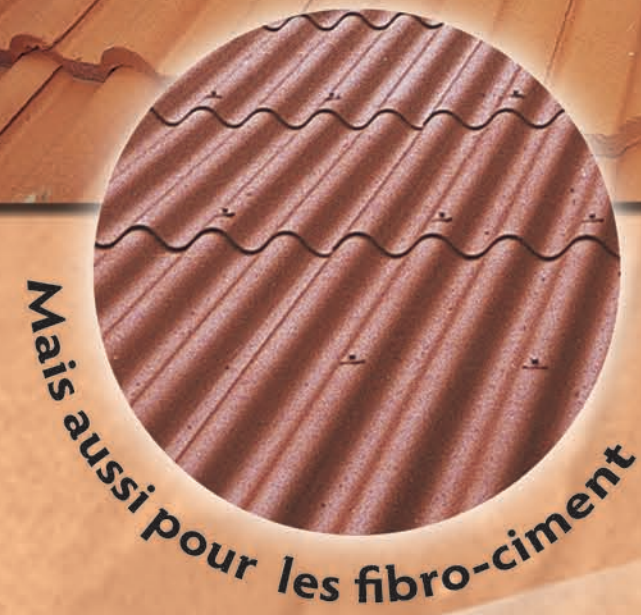

## CORITOIT

Revêtement hydrofuge coloré

AVANT

APRES

+ de 15 années de protection

Mais aussi pour les fibro-ciment

## CORHYDRO

Hydrofuge de protection après nettoyage/décrassage

AVANT

APRES

Spécial tuiles terre cuite